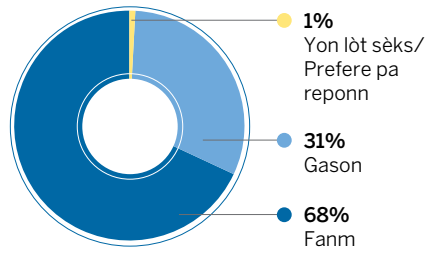

Etidyan Nou Yo

Sèks