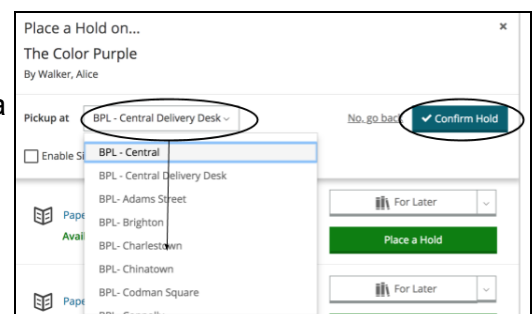

Isticmaalka Bogga Maktabada

Sida ugu sahlan loo isticmaalo bogga waa isticmaalka aalada raadinta, ee ku taala bogga qeybtiisa sare.

Aalada raadinta waxeey sahashaa helista buugaag, bogag, su’aalaha badanaa dadweyna qabaan ama dhacdooyin kala duwan. Ku dhufo halka ku qoran “Catalog” ka dibna dooro liiska kuu soo baxa.

Hadaad rabtid, waxaad raadinaysid waa soo koobi kartaa adigoo ka xulanaya liiska ku qoran “Keyword”.

Gelista Akontigaaga

Hadaad horey u sameysatay kaadhka maktabada, gelista akontiga weey fududahay!

Sida sawirka ka muuqata, ku dhufo “Log in/ my BPL” ku taala qeybta midig sare, geli ama ku qor kaadhka nambarkiisa oo laga helo boga dambe ee kaadhka.

Tilmaamaha kuu soo baxa raac, si aad u dhameystirtid diwaan gelinta akontiga.

Raadin

Hada, akontiga waad gashay, waxaa raadin kartaa wax walbo oo aad rabtid inaad ka dalbato ama ka codsatid maktabada.

Tusaale, hadaan doonayo inaan dalbado buuga “The Color Purple”, waxaa ka raadinyaa cinwaanka buuga sida “the color purple”:

Waxaa kuu soo baxayo natiijo badan. Waad soo koobi kartaa adigoo adeegsanaya qeybta ‘categories’ oo ku taala dhanka bidix ee shaashada.

Markaad heshid shayga aad rabtay, guji badhanka midabka cagaaran “Place a hold”, ka xulo maktabada aa