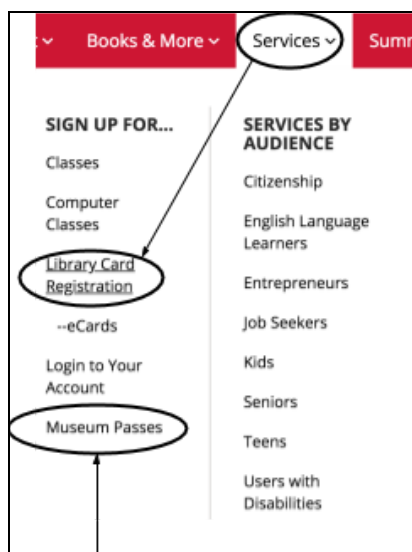

Fariimaha soo socda waxaa hoos yaal sawiro, si uu kugu fududeeyo isticmaalka maktabada iyo kaadhka.

Halkaan ka bilow sida loo raadsho xarunta maktabada kugu dhaw. Guij bogga Bpl.org, ku dhufo “Visit” oo ka muuqata bogga dhanka sare, ka dibna ku dhufo “Branch Libraries”, sida sawirka ku xusan.

Laba wado ayaa lagu raadshaa maktabada kugu dhaw.

Ku qor lambarka xaafada (zip code)

Ama guji “select a location”, liiska kuu soo baxo ka xulo maktabada kugu dhaw.

Kaadhka Maktaba

Warbixinta khuseysa kaadhka maktabada iyo kuwa elegtarooniga aha, ku dhufo “Services” ka dib dooro “Library Card Registration” si aad u aragto qaabka kaadhka loo helo oo na loo isticmaalo.